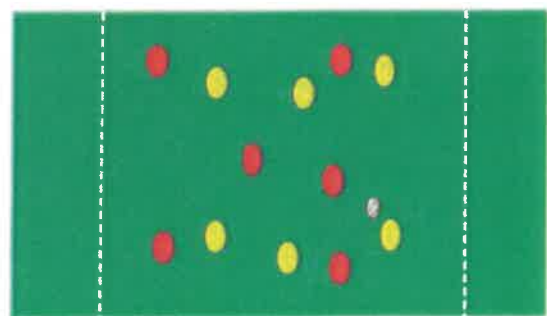

2 – Jeu réduit stop ball

- Évaluation Foot à 8

- Évaluation Foot à 11