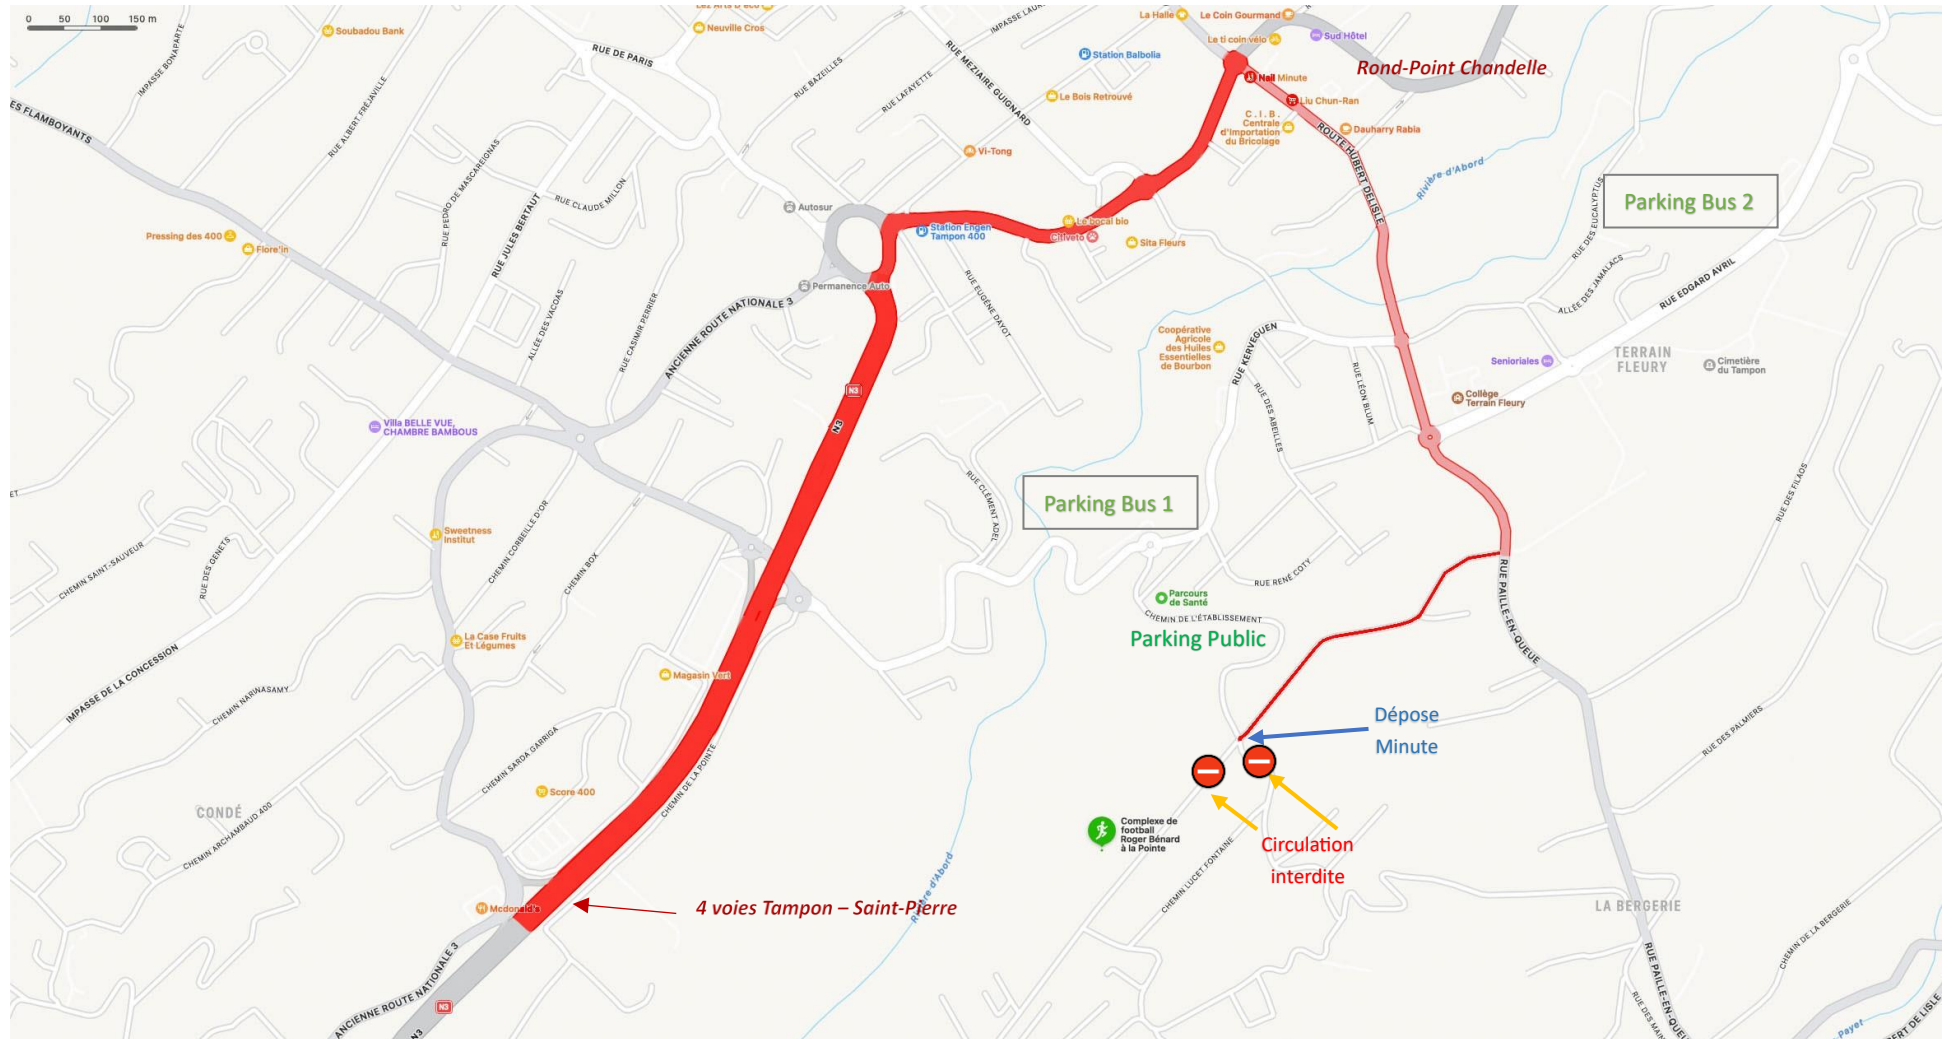

PLAN DE CIRCULATION FOOT PREMIERE JOURNEE VACANCES U8/U9

Dépose Minute : Les bus ou voitures devront déposer les équipes au dépose minute.

Parking Public : le parking se trouve juste à côté du complexe Roger Bénard, seul les voitures sont autorisées.

Parking Bus 1 : le parking se trouve à environ 500 mètres du dépose minute

Parking Bus 2 : le parking est situé à côté du collège Terrain Fleury au 4 rue Edgard Avril